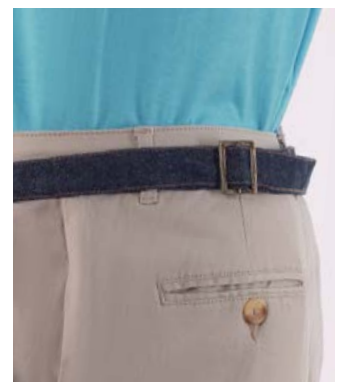

Denim

Marshall

Ποδιά μέσης

Κωδικός	Συσκευασία
50-203-8	5 100

- Διπλή τσέπη μπροστά αριστερά
- Θήκη για στυλό
- Εσωτερική τσέπη με φερμουάρ δεξιά
- Ρυθμιζόμενο ζωνάρι με μεταλλικό γάντζο
- Διακοσμητικά πιρτσίνια
- Εσωτερική επένδυση με ποπλίνα

lining: plain 110gsm