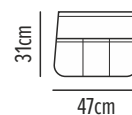

Coral

Ποδιά μέσης

Κωδικός	Συσκευασία
50-331-5	5 100

- Τριπλή τσέπη μπροστά

09 Black