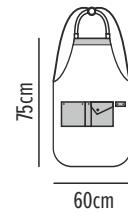

Canvas

Crossback Aprons

Mare

Ποδιά χιαστί

Κωδικός	Συσκευασία
50-203-2	5 75

- Χιαστί κορδόνια στο πίσω μέρος με μεταλλικό κρίκο
- Τριπλή τσέπη μπροστά όπου η μία κλείνει με καπάκι και τρουκ
- Θηλύκι για τοποθέτηση πετσέτας
- Διακοσμητικά πιρτσίνια

pockets: canvas 320gsm