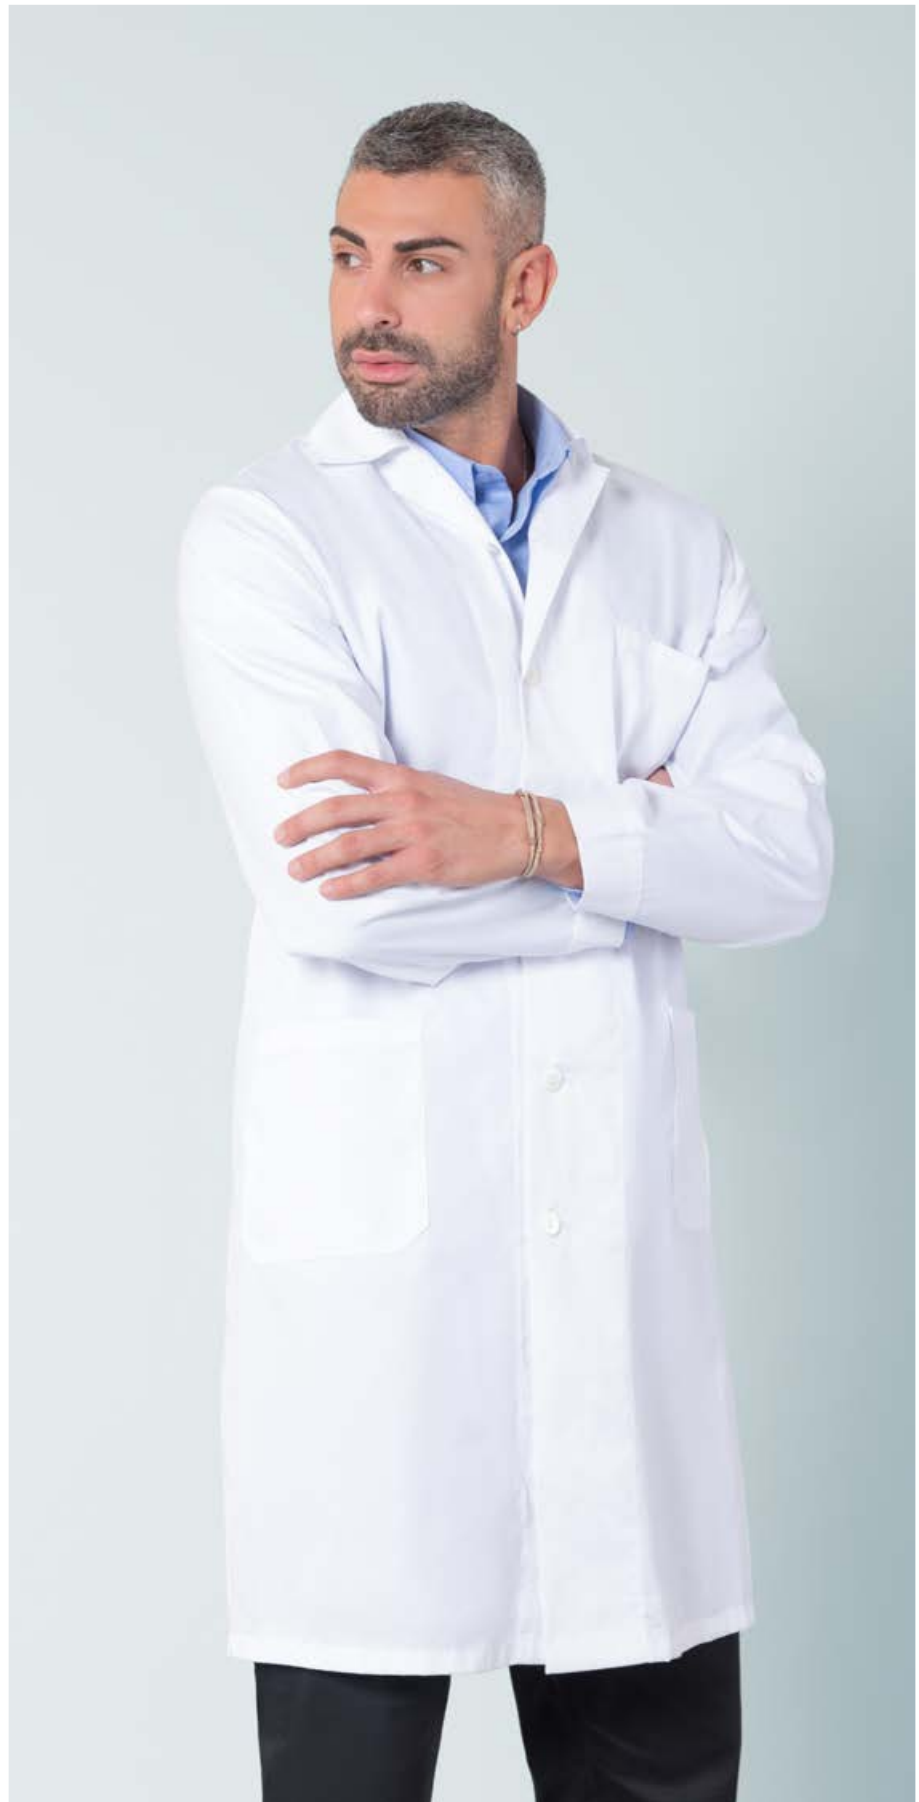

Medical

Ρόμπα ιατρική

Κωδικός	Συσκευασία
50-531-1	1 50

- Κλείνει μπροστά με κουμπιά
- Μία τσέπη αριστερά στο στήθος
- Δύο τσέπες στη μέση
- Ρυθμιζόμενες μανσέτες με κουμπιά
- Ζωνάρι πίσω στη μέση
- Σκίσιμο στο πίσω μέρος

	Στήθος	Μήκος
S	58 |	105
M	60 |	105
L	62 |	106
XL	64 |	106
2XL	66 |	107
3XL	68 |	107