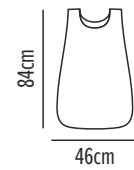

Pastry

Ποδιά σαμαράκι

Κωδικός	Συσκευασία
50-001-3	5 100

- Χωρίς εξωτερικές τσέπες
- Δένει δεξιά και αριστερά

08 White