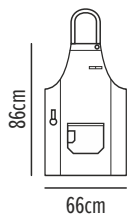

Royal

Ποδιά λαιμου

Κωδικός	Συσκευασία
50-332-8	5 75

- Μεταλλικός ρυθμιστής λαιμού
- Μία μεγάλη τσέπη μπροστά με διακοσμητική τσέπη
- Τσέπη για στυλό αριστερά
- Διακοσμητικό θηλυκό στο στήθος
- Μεταλλικός κρίκος για τοποθέτηση πετσέτας

Συνδυάζεται με ποδιά μέσης
Indie σελ.92