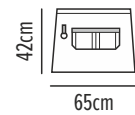

Denim

Leatherette

25 Denim Blue

Waist Aprons

Robusta

Ποδιά μέσης

Κωδικός	Συσκευασία
50-332-5	5 100

- Μία μεγάλη διπλή τσέπη
- Δύο θήκες για στυλο
- Μεταλλικός κρίκος για τοποθέτηση πετσέτας
- Λεπτομέρειες δερματίνης