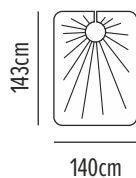

Antistatic fabric