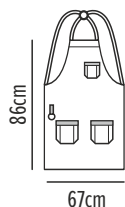

Leatherette

Denim

Espresso

Ποδιά χιαστί

Κωδικός	Συσκευασία
50-332-1	5 75

- Χιαστί λουριά δερματίνης στο πίσω μέρος με μεταλλικό κρίκο
- Δύο τσέπες μπροστά
- Μία τσέπη στο στήθος
- Μεταλλικός κρίκος για τοποθέτηση πετσέτας

Συνδυάζεται με ποδιά μέσης
Robusta σελ.91