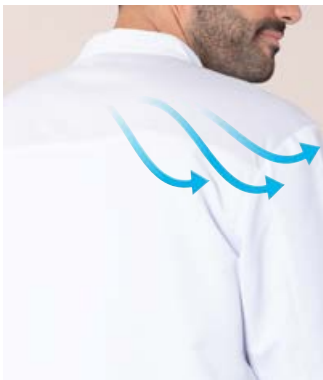

Microfibre

Unisex

Διαπνέον

Comfort

Σακάκι μάγειρα M/M

Κωδικός	Συσκευασία
50-324-1	1 50

- Αναδιπλούμενα μανίκια 3/4
- Γιακάς τύπου MAO
- Κλείνει μπροστά με τρούκι και πατλέτα
- Μία τσέπη για τσιμπιδάκι αριστερά στο μανίκι
- Μία τσέπη στο στήθος
- Διάτρητος ωμίτης

140gsm | 100% polyester pique

	Στήθος	Μήκος
<i>S</i>	57 | 75	
<i>M</i>	59 | 76	
<i>L</i>	61 | 77	
<i>XL</i>	63 | 78	
<i>2XL</i>	65 | 80	
<i>3XL</i>	67 | 81	

Διάτρητος ωμίτης