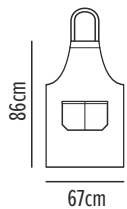

Arabica

Ποδιά λαιμου

Κωδικός	Συσκευασία
50-331-2	☐ 5 ☐ 100

- Πλαστικός ρυθμιστής λαιμού
- Μία διπλή τσέπη μπροστά

Συνδυάζεται με ποδιά μέσης
Rubio σελ.86