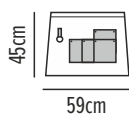

# Lienzo

Ποδιά μέσης

Κωδικός	Συσκευασία
50-205-4	☐ 5 ☐ 100

- Τριπλή τσέπη μπροστά από oxford
- Μία μεγάλη τσέπη πίσω από την τριπλή
- Μεταλλικός κρίκος για τοποθέτηση πετσέτας
- Διακοσμητικά πιρτσίνια

pockets: oxford 250gsm