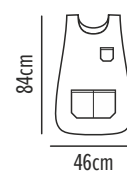

Market

Ποδιά σαμαράκι

Κωδικός	Συσκευασία
50-201-4	5 100

- Μία μεγάλη διπλή τσέπη μπροστά
- Μία τσέπη στο στήθος
- Δένει δεξιά και αριστερά

22 Light Gray