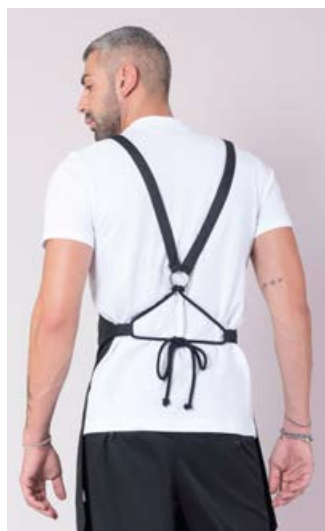

NEW!

Crossback Aprons

Leatherette

Oxford Pot

Hendrix

Ποδιά δερματινης χιαστί

Κωδικός	Συσκευασία
50-203-6	5 50

- Συνδιασμός δερματινη - oxford
- Τέσσερα θηλύκια με διακοσμητικά πιρτσίνια
- Τριπλή τσέπη με διακοσμητικά πιρτσίνια όπου η μία κλείνει με καπάκι και τρουκ
- Τιράντες με μεταλλικούς γάντζους
- Χιαστί κορδόνια στο πίσω μέρος με μεταλλικό κρίκο
- Εσωτερική επένδυση με ποπλίνα

50/50
leatherette
oxford

250gsm

250gsm

lining: plain 110gsm

09 Black