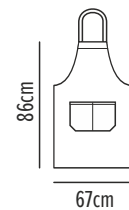

Bib Aprons

Service

Ποδιά λαιμου

Κωδικός	Συσκευασία
50-201-5	5 100

- Πλαστικός ρυθμιστής λαιμού
- Μία διπλή τσέπη μπροστά
- Διαθέσιμη σε 13 χρώματα