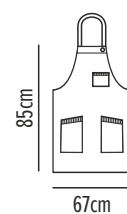

Sorrento

Ποδιά λαιμου

Κωδικός	Συσκευασία
50-341-4	5 100

- Ρυθμίζει με δύο μεταλλικά τρουκ
- Δύο τσέπες μπροστά
- Μία τσέπη στο στήθος

Συνδυάζεται με ποδιά μέσης

Rimini σελ.89