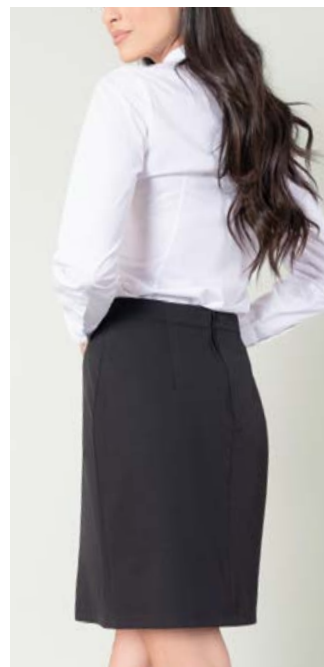

# Liza

Γυναικεία φούστα

Κωδικός	Συσκευασία
54-391-8	☐ 1 ☑ 50

- Δύο πένσες εμπρός και δύο πίσω
- Κλείνει πίσω με φερμουάρ
- Σκίσιμο στο πλάι αριστερά

**96/4**  
poly/elastan  
195gsm

2 way stretch

	Μέση	Μήκος	Περφ.
XS	33	50	46
S	35	51	48
M	37	52	50
L	39	53	52
XL	42	54	55
2XL	45	55	58
3XL	48	56	61