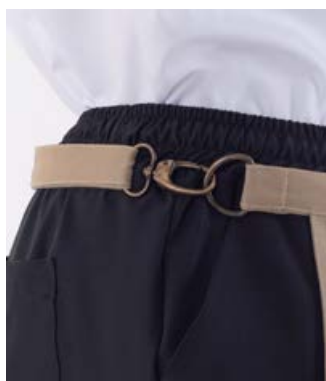

lining Beige: twill 160gsm  
lining Black: plain 110gsm

09 Black

15 Beige

Denim