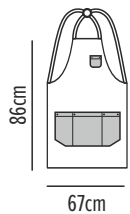

Latte

Ποδιά χιαστί

Κωδικός	Συσκευασία
50-202-5	5 75

- Χιαστί λουριά στο πίσω μέρος με μεταλλικό κρίκο
- Τριπλή τσέπη μπροστά
- Μία τσέπη στο στήθος
- Διακοσμητικά πιρτσίνια

65/35
poly/cotton
245gsm

pockets: oxford 250gsm