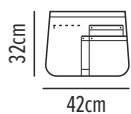

lining Beige: twill 160gsm
lining Black: plain 110gsm

09 Black