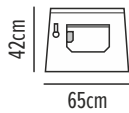

Indie

Ποδιά μέσης

Κωδικός	Συσκευασία
50-332-9	☐ 5 ☐ 100

- Μία μεγάλη τσέπη μπροστά με διακοσμητική τσέπη
- Τσέπη για στυλό αριστερά
- Μεταλλικός κρίκος για τοποθέτηση πετσέτας