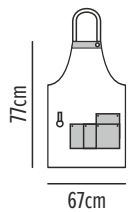

Συνδυάζεται με ποδιά μέσης

Lienzo σελ.82