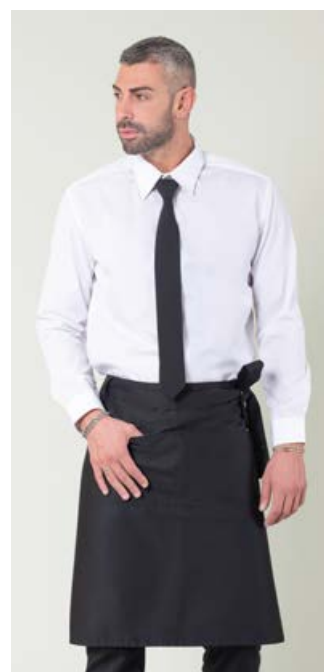

# Pepe

Γραβάτα

Κωδικός	Συσκευασία
54-392-4	☐ 1 ☐ 200

- Ελαστικό ύφασμα
- Επένδυση με φόδρα

2 way stretch

Μήκος: 155cm

Συνδυάζεται με ποδιά

**Astra** σελ.94