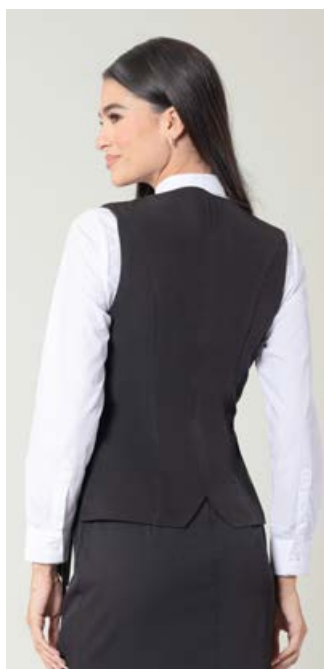

2 way stretch

Milva

Γυναικείο γιλέκο

Κωδικός	Συσκευασία
54-391-7	☐ 1 ☐ 50

- Ζωνάρια για εσωτερικό δέσιμο
- Δύο ζωνάρια που δένουν στο πλάι
- Δύο πένσες εμπρός και δύο πίσω
- Σκίσιμο στη μέση στην πλάτη
- Επένδυση με φόδρα στο εσωτερικό

2 way stretch

	Στήθος	Μήκος
<i>XS/S</i>	46 |	59
<i>M/L</i>	49 |	60
<i>XL/2XL</i>	52 |	62
<i>3XL</i>	55 |	63

01 Navy Blue   09 Black   22 Light Gray   15 Beige