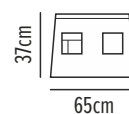

Garson

Ποδιά μέσης

Κωδικός	Συσκευασία
50-201-2	5 100

- Μία τριπλή τσέπη δεξιά
- Μία τσέπη αριστερά

13
Army Green
NEW