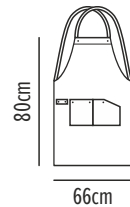

Gilmour

Ποδιά χιαστί

Κωδικός	Συσκευασία
50-202-2	☐ 5 ☐ 100

- Διπλή τσέπη μπροστά
- Θηλύκι για τοποθέτηση πετσέτας
- Χιαστί λουριά στο πίσω μέρος
- Διακοσμητικά πιρτσίνια

65/35
poly/cotton
245gsm