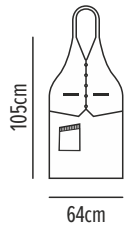

Glamour

Ποδιά λαιμου

Κωδικός	Συσκευασία
50-231-4	☐ 5 ☐ 100

- Ρυθμίζει με δύο κουμπιά
- Δύο μικρές τσέπες φιλέτο μπροστά
- Μία μεγάλη τσέπη δεξιά
- Διακοσμητικά κουμπιά