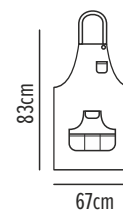

Συνδυάζεται με ποδιά μέσης
Caramel σελ.83