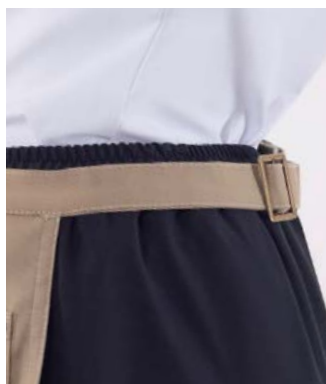

lining Beige: twill 160gsm  
lining Black: plain 110gsm

09 Black

15 Beige

Denim