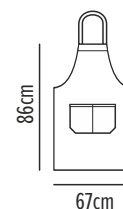

Penne

Ποδιά λαιμού

Κωδικός	Συσκευασία
50-204-4	5 100

- Ποδιά λαιμού ALLOVER
- Πλαστικός ρυθμιστής λαιμού
- Μία διπλή τσέπη μπροστά