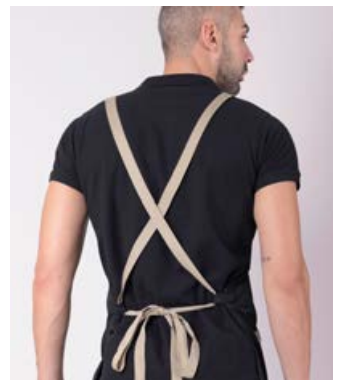

Gilmour

Ποδιά χιαστί

Κωδικός	Συσκευασία
50-202-2	☐ 5 ☐ 100

- Διπλή τσέπη μπροστά
- Θηλύκι για τοποθέτηση πετσέτας
- Χιαστί λουριά στο πίσω μέρος
- Διακοσμητικά πιρτσίνια

65/35
poly/cotton
245gsm