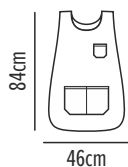

Agora

Ελαστική ποδιά σαμαράκι

Κωδικός	Συσκευασία
50-221-4	5 100

- Μία μεγάλη διπλή τσέπη μπροστά
- Μία τσέπη στο στήθος
- Δένει δεξιά και αριστερά
- Υδρόφοβο / Αδιαπέραστο από νερό σύμφωνα με EN 24920
- Ελαιόφοβο/ Αδιαπέραστο από λιπαρές ουσίες οργανικής προέλευσης, σύμφωνα με EN 14419
- Αντοχή στην κατάβρεξη υγρών χημικών (απορρυπαντικών, οξέων, διαλυτών κ.α) σύμφωνα με EN 13034 και EN 6530