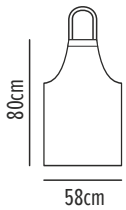

Bakery

Ποδιά λαιμου

Κωδικός	Συσκευασία
50-201-1	☐ 5 ☐ 100

- Χωρίς τσέπες
- Δένει πίσω με ζωναράκια

08 White

09 Black