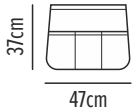

Pico

Ποδιά μέσης

Κωδικός	Συσκευασία
50-201-6	☐ 5 ☐ 100

- Τριπλή τσέπη μπροστά