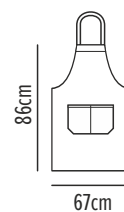

Bib Aprons

Lux

Ποδιά λαιμου

Κωδικός	Συσκευασία
50-221-5	5 100

- Πλαστικός ρυθμιστής λαιμού
- Μία διπλή τσέπη μπροστά
- Υδρόφοβο / Αδιαπέραστο από νερό σύμφωνα με EN ISO 24920
- Ελαιόφοβο/ Αδιαπέραστο από λιπαρές ουσίες οργανικής προέλευσης, σύμφωνα με EN 14419
- Αντοχή στην κατάβρεξη υγρών χημικών (απορρυπαντικών, οξέων, διαλυτών κ.α) σύμφωνα με EN 13034 και EN 6530