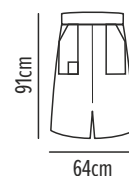

Bistro

Ποδιά γονάτου

Κωδικός	Συσκευασία
50-331-3	5 100

- Μία τριπλή τσέπη δεξιά
- Μία τσέπη αριστερά
- Σκίσιμο στη μέση

09 Black