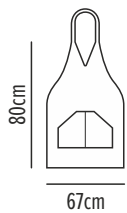

Vergina

Ποδιά λαιμου

Κωδικός	Συσκευασία
50-202-1	5 100

- Ρυθμίζει με δύο μεταλλικά τρουκ
- Μεγάλη τσέπη κανγκουρό μπροστά

22 Light Gray

09 Black

15 Beige

42 Garnet