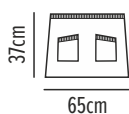

Roma

Ποδιά μέσης

Κωδικός	Συσκευασία
50-231-5	5 100

- Μία τσέπη δεξιά
- Μία τσέπη αριστερά