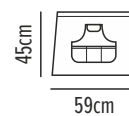

Waist Aprons

Caramel

Ποδιά μέσης

Κωδικός	Συσκευασία
50-205-2	5 100

- Μεγάλη τσέπη κανγκουρό μπροστά
- Μία τριπλή τσέπη μπροστά

65/35
poly/cotton
320gsm

1509
Beige - Black