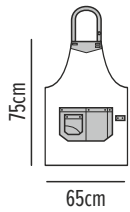

**65/35**  
poly/cotton  
245gsm

pockets: denim 11oz

Μεγάλο  
μεγεθος