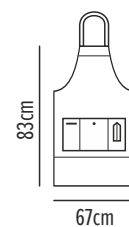

Bib Aprons

Moelle

Ποδιά λαιμού

Κωδικός	Συσκευασία
50-332-2	5 75

- Μεταλλικός ρυθμιστής λαιμού
- Τριπλή τσέπη μπροστά με διακοσμητικό κουμπί
- Διπλή μικρή τσέπη για στυλό δεξιά
- Θηλύκι για τοποθέτηση πετσέτας