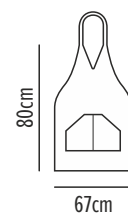

Συνδυάζεται με ποδιά μέσης
Coral σελ.87

09 Black