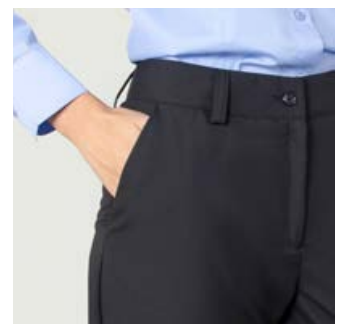

Το μέγεθος 60 μόνο σε χρώμα  
01 Navy Blue

01 Navy Blue 09 Black