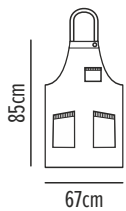

# Verona

Ποδιά λαιμου

Κωδικός	Συσκευασία
50-231-2	☐ 5 ☐ 100

- Ρυθμίζει με δύο μεταλλικά τρουκ
- Δύο τσέπες μπροστά
- Μία τσέπη στο στήθος

Συνδυάζεται με ποδιά μέσης  
**Roma** σελ.88

09 Black