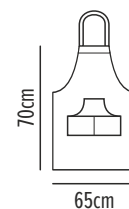

Ibiza

Ποδιά λαιμου

Κωδικός	Συσκευασία
50-202-6	5 100

- Πλαστικός ρυθμιστής λαιμού
- Μεγάλη τσέπη κανγκουρό μπροστά
- Διπλή τσέπη μπροστά

65/35
poly/cotton
245gsm