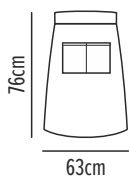

Astra

Ποδιά γονάτου

Κωδικός	Συσκευασία
50-201-3	☐ 5 ☐ 100

- Μία μεγάλη διπλή τσέπη
- Θηλύκια στο ζωνάρι

18 Brown

15 Beige