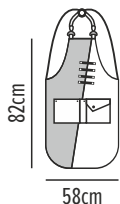

50/50  
leatherette  
oxford

250gsm

250gsm

lining: plain 110gsm

09 Black