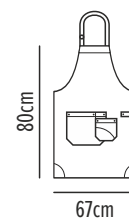

Leatherette

09 Black

15 Beige

Bib Aprons

Sabbia

Ποδιά λαιμου

Κωδικός	Συσκευασία
50-203-3	☐ 5 ☐ 75

- Λεπτομέριες δερματίνης
- Δύο τσέπες μπροστά με μία θήκη για στυλό
- Θηλύκι από δερματίνη με τρουκ για τοποθέτηση πετσέτας
- Διακοσμητικά πιρτσίνια

65/35
poly/cotton
245gsm