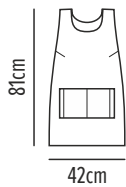

# Iris

Ελαστική ποδιά σαμαράκι

Κωδικός	Συσκευασία
54-107-4	☐ 5 ☐ 100

- Μία τετραπλή τσέπη μπροστά
- Πένες στο στήθος
- Δένει εσωτερικά με ζωναράκια & εξωτερικά από πίσω με ζωναράκια

chlorine resist & 4 way stretch