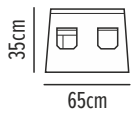

Drago

Ποδιά μέσης

Κωδικός	Συσκευασία
50-332-7	☐ 5 ☐ 100

- Μία τριπλή τσέπη δεξιά
- Μία τσέπη αριστερά