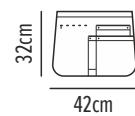

lining: plain 110gsm