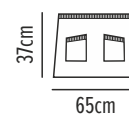

Rimini

Ποδιά μέσης

Κωδικός	Συσκευασία
50-341-5	5 100

- Μία τσέπη δεξιά
- Μία τσέπη αριστερά

09 Black