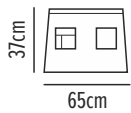

Rubio

Ποδιά μέσης

Κωδικός	Συσκευασία
50-331-7	☐ 5 ☐ 100

- Μία τριπλή τσέπη δεξιά
- Μία τσέπη αριστερά

09 Black