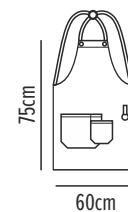

Crossback Aprons

Ozora

Ποδιά χιαστί

Κωδικός	Συσκευασία
50-332-6	☐ 5 ☐ 75

- Χιαστί λουριά στο πίσω μέρος με μεταλλικό κρίκο
- Τιράντες με μεταλλικούς γάντζους
- Δύο τσέπες μπροστά
- Μεταλλικός κρίκος για τοποθέτηση πετσέτας