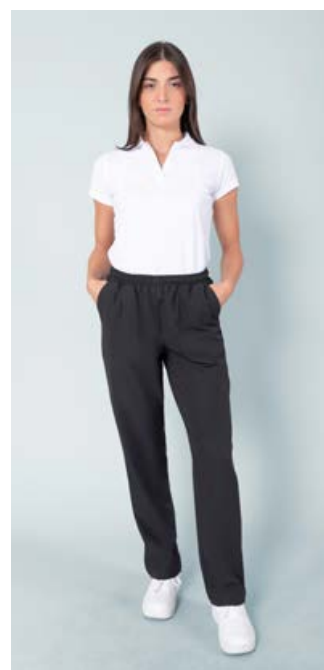

# Gusto

UNISEX μπλούζα

Κωδικός	Συσκευασία
54-107-3	1 50

- Λαιμόκοψη V
- Δύο τσέπες στα πλαϊνά
- Σκίσιμο στα πλαϊνά
- Ωμίτης

chlorine resist & 4 way stretch

	Στήθος	Μήκος
<i>XS</i>	50	75
<i>S</i>	53	75
<i>M</i>	56	76
<i>L</i>	59	77
<i>XL</i>	62	78
<i>2XL</i>	65	79
<i>3XL</i>	68	79