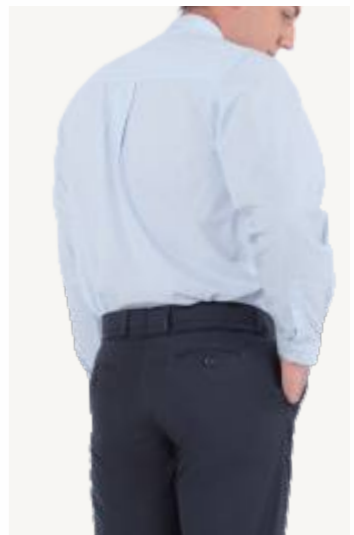

Finesse

54-390-2

Παντελόνι γυναικείο με 2 κοφτές τσέπες μπροστά. 5 θηλύκια και πέννες μπροστά και πίσω. Ελληνικό προϊόν.

180gsm | 65% pol - 35% viscose

	a	b	low hip
42	37	107	51
44	39	107	53
46	40	108	55
48	42	108	57
50	44	109	59
52	46	109	61
54	48	110	64
56	50	110	66
58	52	111	68

1 50

Dolce

54-390-1

Παντελόνι ανδρικό με 2 κοφτές τσέπες εμπρός, 5 θηλύκια και 2 τσέπες φιλέτο πίσω με κουμπί. Διαθέσιμο σε 2 χρώματα. Ελληνικό προϊόν.

180gsm | 65% pol - 35% viscose

	a	b
42	42	109
44	44	109
46	46	110
48	48	110
50	50	111
52	52	111
54	54	112
56	56	112
58	58	113

1 50