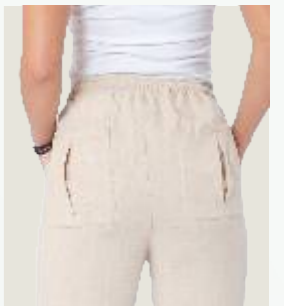

Cayman

54-202-3

UNISEX μακρυμάνικο πουκάμισο, με γιακά τύπου ΜΑΟ, ωμίτη, κλείσιμο με 6 κουμπιά μπροστά, και αναδιπλούμενα μανίκια με μανσέτα. Μία τσέπη αριστερά στο στήθος. Ελληνικό προϊόν.

140gsm | 100% polyester
"air washed linen look"

	a	b
XS	54 | 72	
S	57 | 73	
M	60 | 74	
L	63 | 75	
XL	66 | 77	
2XL	69 | 78	
3XL	72 | 79	

1 50

Cayman

NEW
2024

Bali

54-202-1

UNISEX παντελόνα με λάστιχο στη μέση και κορδόνι, 2 κοφτές τσέπες στα πλάι και 2 εξωτερικές τσέπες πίσω με κουφωτές πιέτες. Ελληνικό προϊόν.

140gsm | 100% polyester
"air washed linen look"

	a.1	a.2	b
XS	30 - 46	|	103
S	32 - 50	|	104
M	34 - 54	|	105
L	36 - 58	|	106
XL	38 - 62	|	107
2XL	40 - 66	|	108
3XL	42 - 70	|	109

1 50

NEW
2024